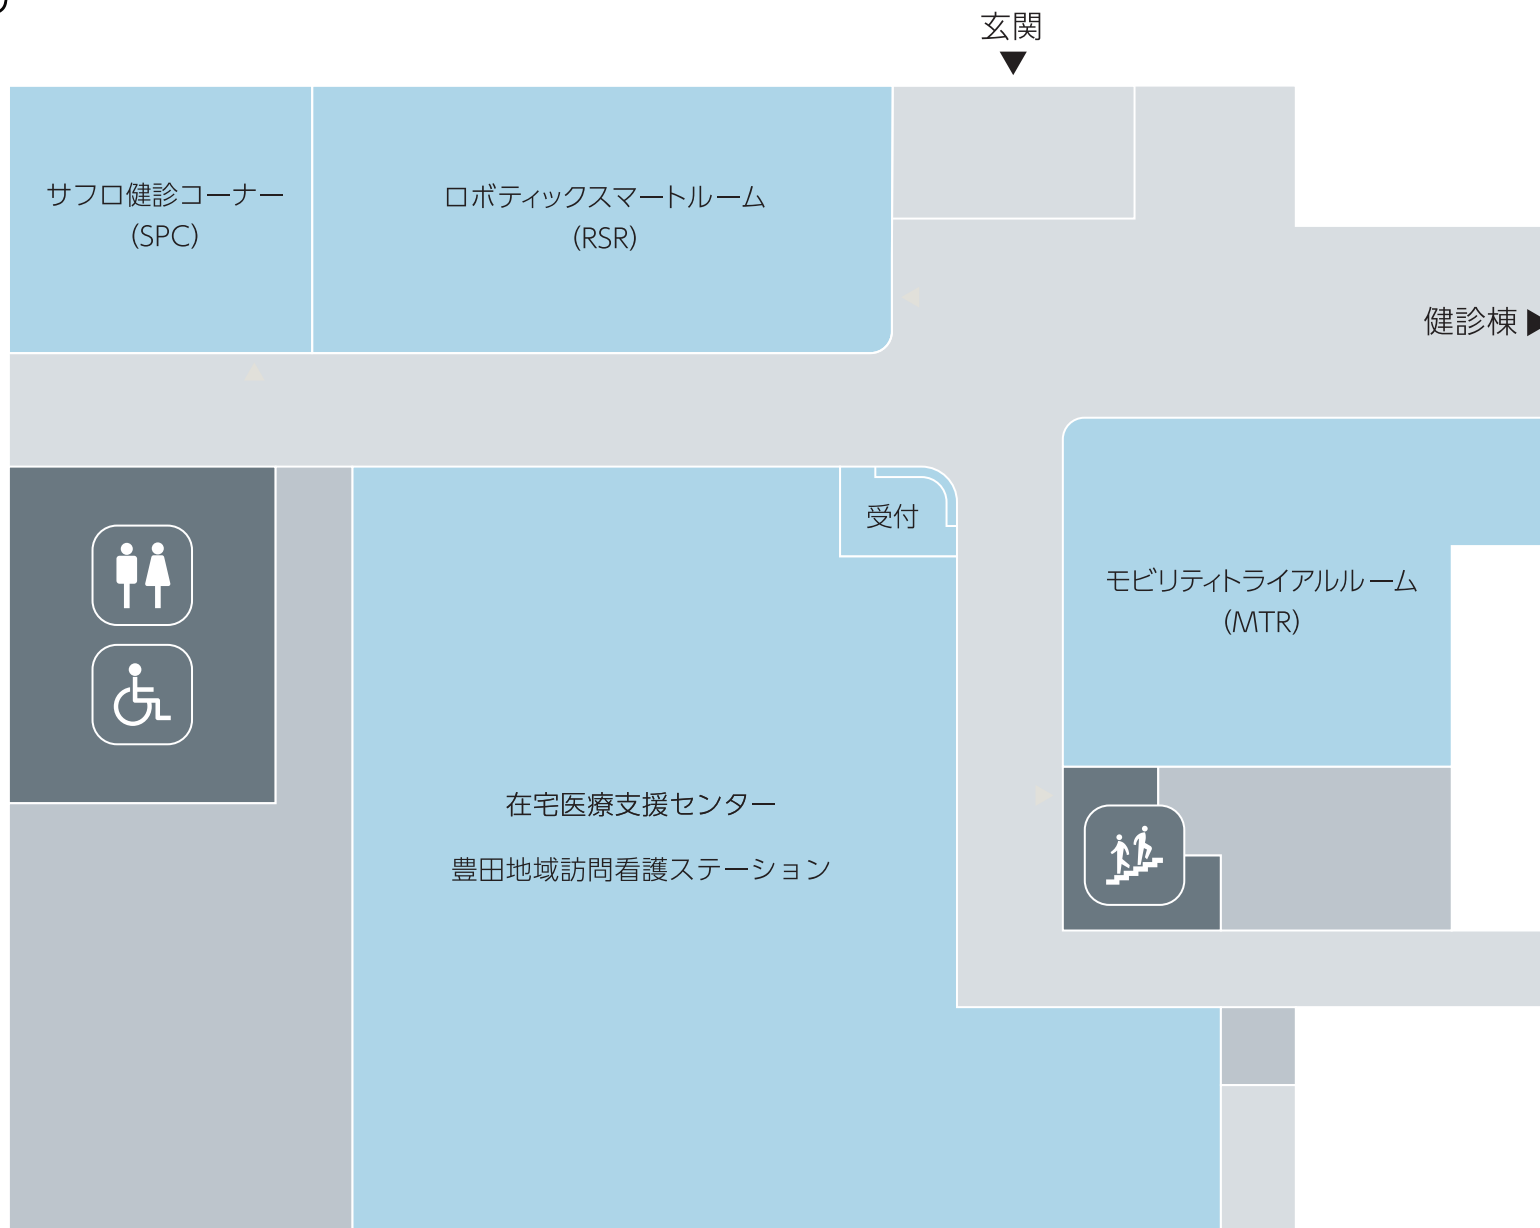

TOYOTA REGIONAL MEDICAL CENTER

コミュニティプラザ

-  トイレ
-  みんなのトイレ
-  階段

TOYOTA REGIONAL MEDICAL CENTER

2F

コミュニティプラザ

-  トイレ
-  みんなのトイレ
-  階段