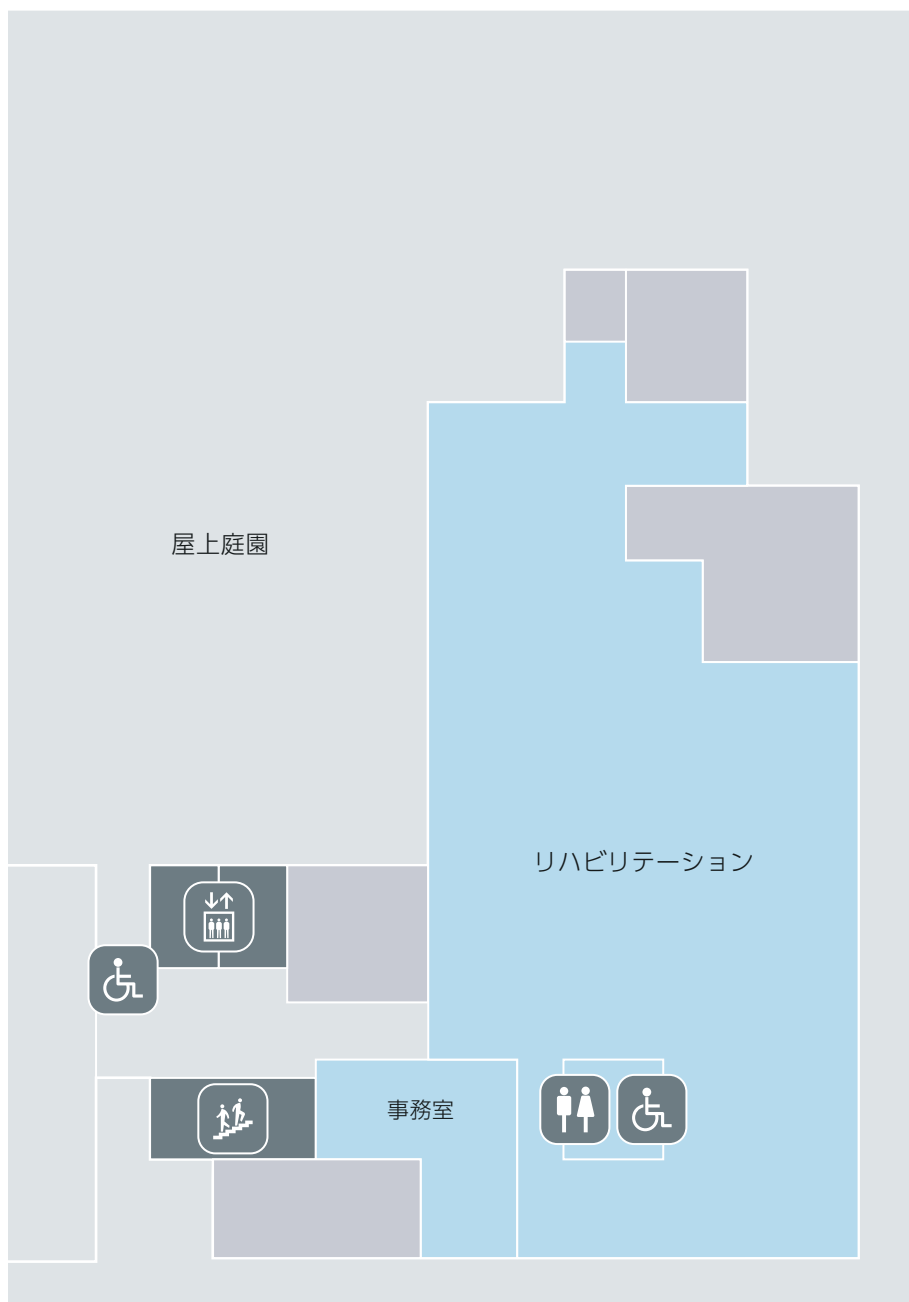

# TOYOTA REGIONAL MEDICAL CENTER

## 2F

診療棟

トイレ

階段

みんなのトイレ

エレベーター