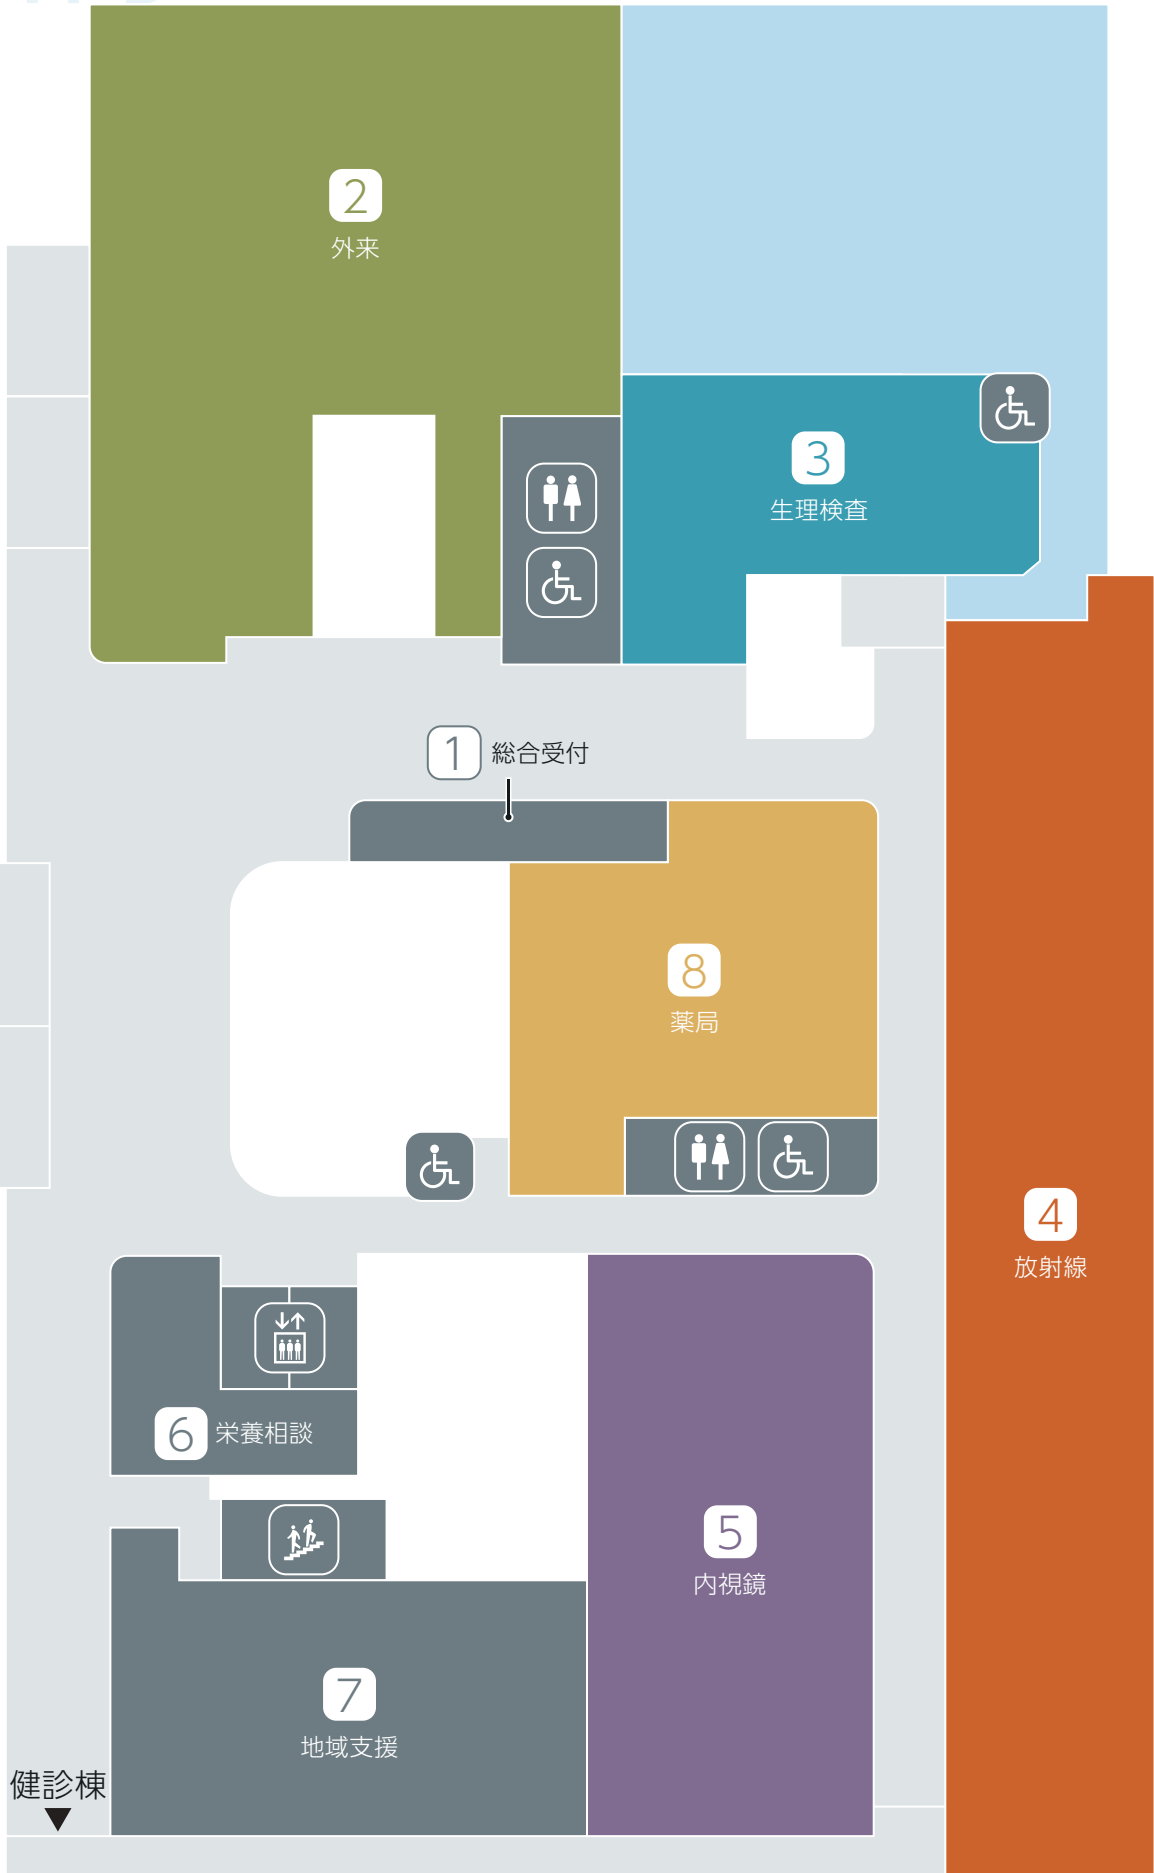

# TOYOTA REGIONAL MEDICAL CENTER

## 1F

診療棟

トイレ

階段

みんなのトイレ

エレベーター

正面玄関▶